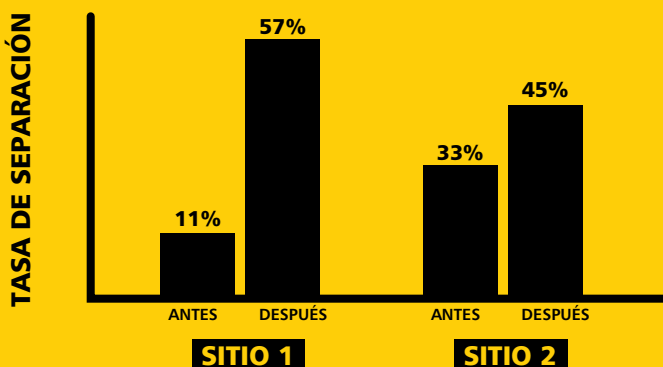

TAPAS SLIM JIM[®]

TAPA ABISAGRADA

Cubre completamente los residuos al estar cerrada.

Negro

TAPA OSCILANTE

Oculta los residuos de la vista y proporciona acceso sin contacto.

Gris

Beige

Azul

Verde

Negro

Tapas Slim Jim®

SlimJim

INCREMENTE LA EFECTIVIDAD DEL RECICLAJE

ESTUDIO DE CAMPO DEMOSTRÓ INCREMENTO EN LAS TASAS DE RECICLAJE

Mejorar la efectividad del reciclaje tiene un impacto positivo en el medio ambiente, ayuda a sus instalaciones a alcanzar iniciativas de sustentabilidad y puede llevar a un ahorro de costos. La Estación de Reciclaje Slim Jim® ha probado incrementar la efectividad del reciclaje.