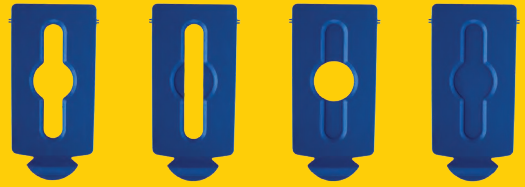

Reciclaje Mixto   Papel   Botellas / Latas   Cerrado