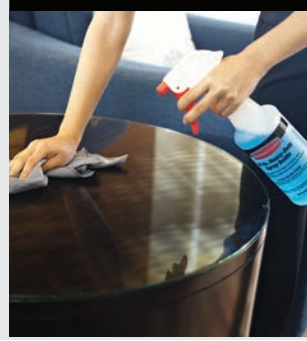

ATOMIZADOR

- Mayor durabilidad: soporta caídas y golpes.
- Su boquilla ajustable pulveriza hasta 76 cm.
- Su gatillo grande para tres dedos, rocía la aplicación con facilidad.

EN PUNTOS CRÍTICOS - PISOS, TECHOS Y PAREDES

MOPAS DE MICROFIBRA PLANAS