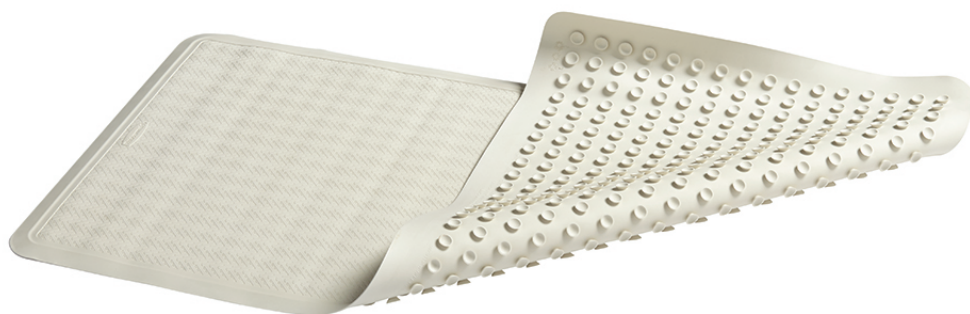

El tapete mediano para baño Safti-Grip® de Rubbermaid Commercial Products es ideal para el baño y la tina, sus ventosas antideslizantes son ideales para mantenerlo firmemente en su lugar.

Características y Beneficios:

- Construcción libre de látex.
- Superficie texturizada antiderrapante.
- Perforado para mejorar el drenaje.
- Resistente al moho.

Composición de materiales:

Plástico

TAPETE PARA BAÑO SAFTI-GRIP®

FG703504

TAPETE PARA BAÑO SAFTI GRIP®

SKU #	DESCRIPCIÓN	COLOR	DIMENSIONES	PESO POR CAJA	EMPAQUE
FG703504	TAPETE PARA BAÑO SAFTI GRIP®	BLANCO, ARENA	57.2 cm x 35.6 cm	2.2 kg	4

©2017 Rubbermaid Commercial Products LLC
8900 Northpointe Executive Park Drive, Huntersville, NC 28078