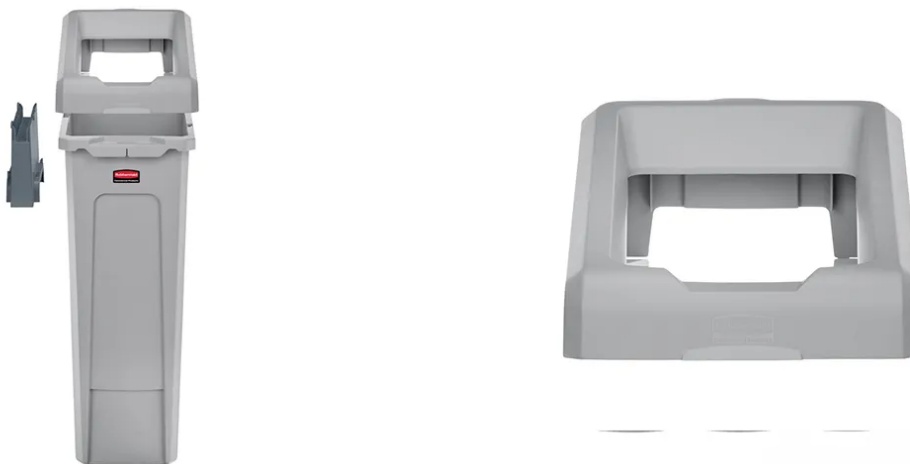

PUNTO ECOLÓGICO SLIM JIM® 87 LTS

Una solución de reciclaje adaptable

Características y beneficios:

- Las aberturas intuitivas de la tapa ayudan a los clientes y al personal a clasificar los materiales reciclables de manera más eficaz.
- Proporcione una mejor visibilidad del flujo de residuos seleccionando un color y una etiqueta de flujo de residuos para las necesidades de su instalación.
- Los insertos de tapa con bisagras están optimizados para adaptarse a cualquier tamaño de reciclable.
- Ejecución simple y duradera. Los componentes encajan en su lugar sin el uso de hardware.

PUNTO ECOLÓGICO SLIM JIM® 87 LTS

SKU:2007913

ALTO	77.77 cm
ANCHO	30.79 cm
PROFUNDO	54.13 cm
PESO	4.64 kg